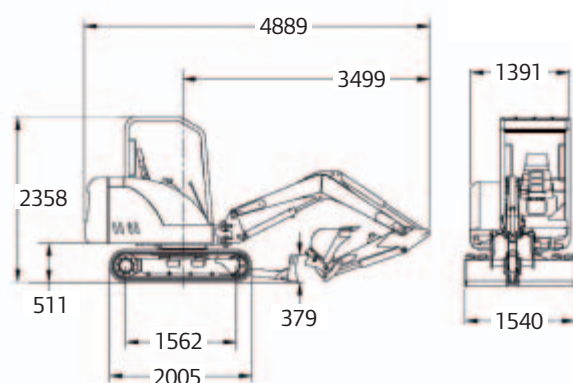

Prestazioni

Forza di strappo, al bilanciere	14719 N
Forza di strappo, alla benna	30541 N
Sforzo di trazione disponibile alla barra	34838 N
Pressione al suolo con cingoli in gomma	30,5 kPa
Velocità di spostamento, bassa velocità	2,7 km/h
Velocità di spostamento, alta velocità	5,2 km/h
Profondità di scavo massima	3403 mm

Trazione

Larghezza cingoli, gomma, standard	320 mm
Numero rulli dei cingoli per lato	4
Pendenza	30°

Freni

Freno di spostamento	Idraulico con blocco motore
Freno di rotazione	Idraulico con blocco motore e perni di bloccaggio

Capacità fluidi

Sistema di raffreddamento	17,0 l
Lubrificazione motore e filtro olio	7,1 l
Serbatoio carburante	53,3 l
Serbatoio idraulico	29,5 l
Sistema idraulico	44,0 l

Limiti operativi

Tutte le misure sono in mm.

**Dimensioni**

Tutte le misure sono in mm.

www.bobcat.eu