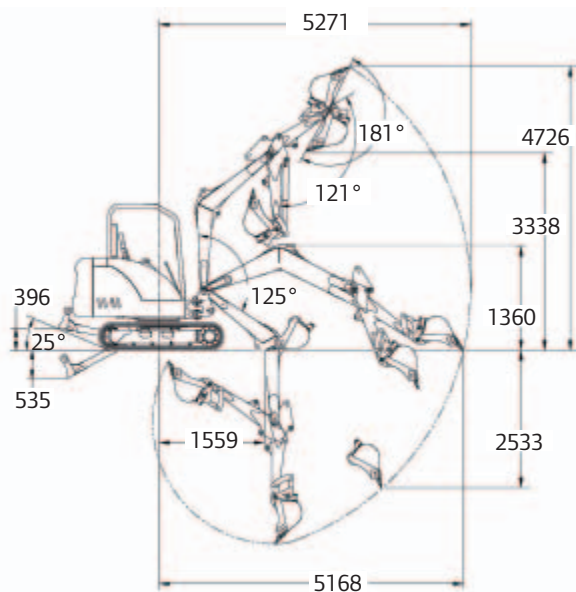

Prestazioni

Forza di strappo, al bilanciere	14719 N
Forza di strappo, alla benna	30541 N
Sforzo di trazione disponibile alla barra	34838 N
Pressione al suolo con cingoli in gomma	30,5 kPa
Velocità di spostamento, bassa velocità	2,7 km/h
Velocità di spostamento, alta velocità	5,2 km/h
Profondità di scavo massima	3403 mm

Trazione

Larghezza cingoli, gomma, standard	320 mm
Numero rulli dei cingoli per lato	4
Pendenza	30°

Freni

Freno di spostamento	Idraulico con blocco motore
Freno di rotazione	Idraulico con blocco motore e perni di bloccaggio

Capacità fluidi

Sistema di raffreddamento	17,0 l
Lubrificazione motore e filtro olio	7,1 l
Serbatoio carburante	53,3 l
Serbatoio idraulico	29,5 l
Sistema idraulico	44,0 l

Limiti operativi

Tutte le misure sono in mm.

**Dimensioni**

Tutte le misure sono in mm.

www.bobcat.eu